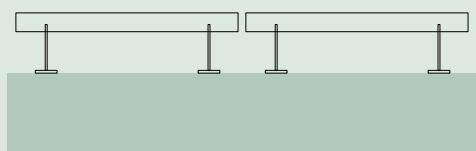

Sella

Una valla totalmente metálica

Ref. VH00DB019

Fabricada con
hierro y pintada.

Material

Tubo redondo y soporte de hierro.

Acabado

Hierro cincado y pintado al fuego con pintura epoxi.

Entrega

Módulos montados.

Información técnica

Medidas en cm

Instalación

En terreno duro
Agujerear con pletinas y tacos metálicos.

Instrucciones de montaje

Terreno llano