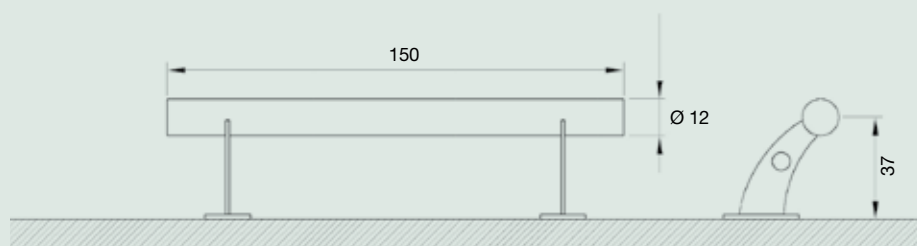

Sella

Una valla totalmente metálica

Ref. VH00DB019

Fabricada con
hierro y pintada.

Material

Tubo redondo y soporte de hierro.

Acabado

Hierro cincado y pintado al fuego con pintura epoxi.

Entrega

Módulos montados.

Información técnica

Medidas en cm

Instalación

En terreno duro
Agujerear con pletinas y tacos metálicos.

Instrucciones de montaje

Terreno llano